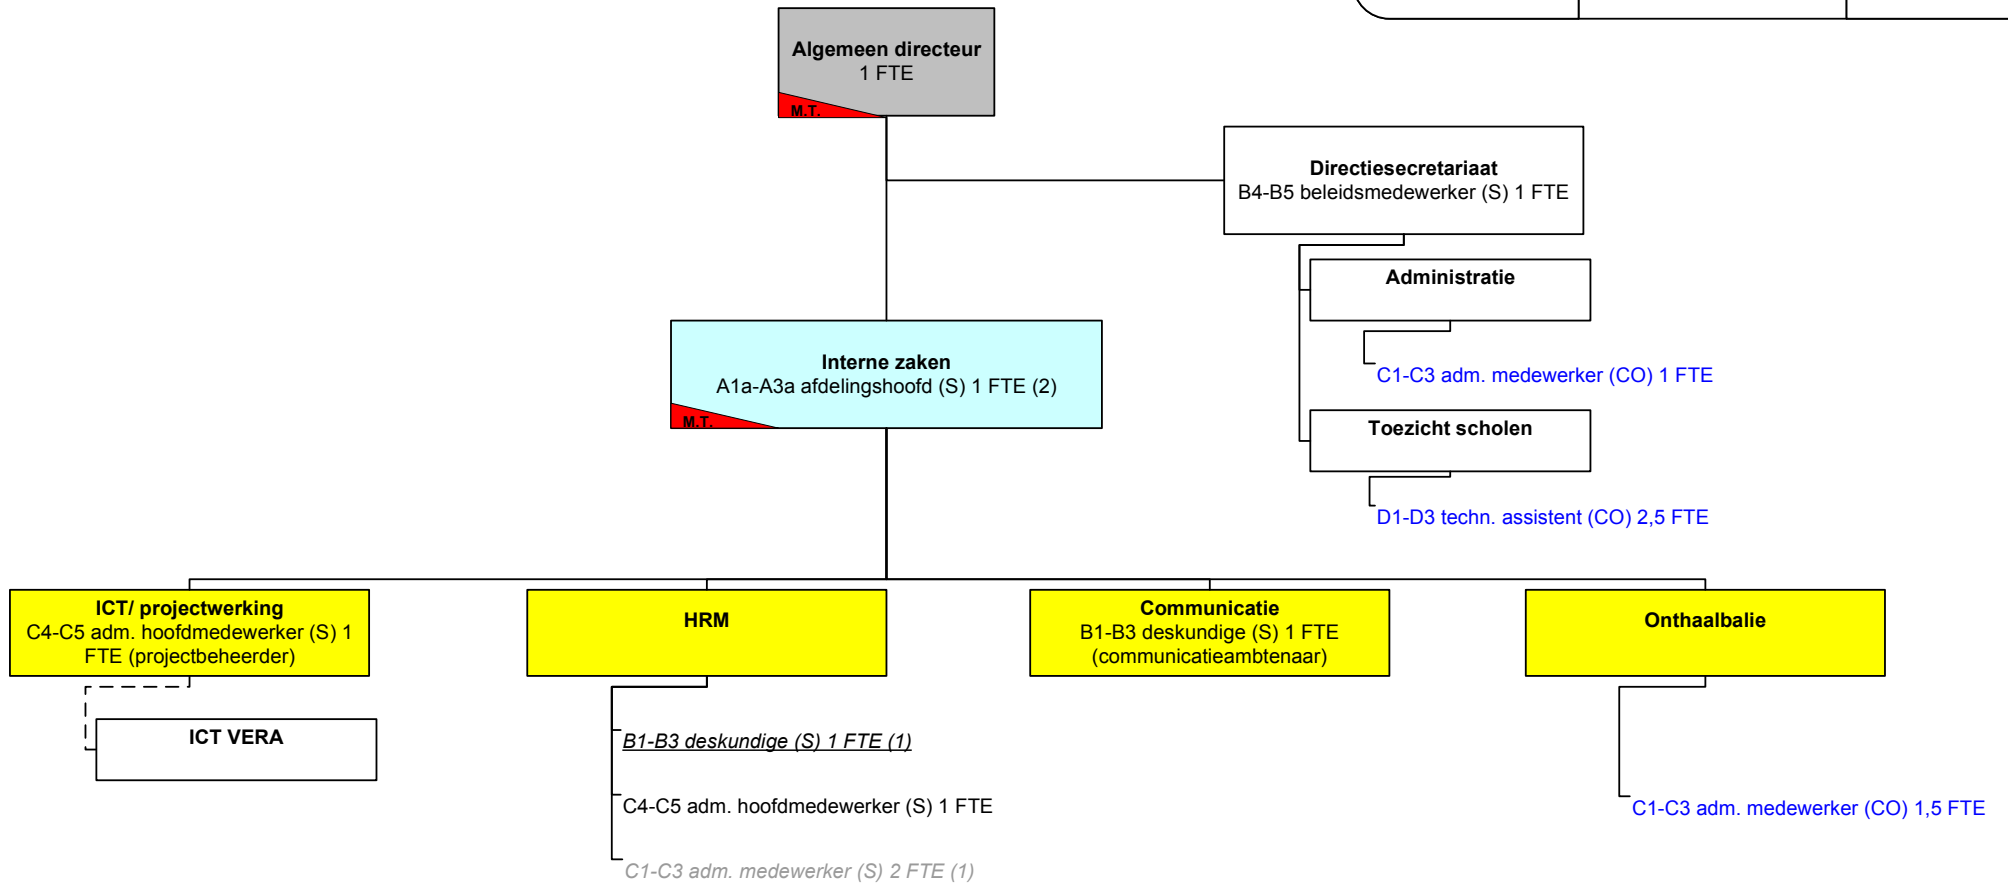

Gemeente & OCMW Bertem

juni 2020

nieuwe structuur

overzicht

(1) Artikel 179 Decreet Lokaal Bestuur: De burgemeester, of in voorkomend geval de schepenen door hem aangeduid, maakt met raadgevende stem deel uit van het managementteam.

(1) OCMW-personeel

(1) waarvan 1 FTE OCMW-personeel
 (2) voorheen voorzien als A1a-A2a

- (1) OCMW-personeel
- (2) voorheen voorzien als A1a-A2a
- (3) voorheen voorzien met de graad B1-B3 deskundige
- (4) geen personeel meer, uitbesteed

- (1) waarvan 0,79 FTE voorbehouden voor personen met een arbeidshandicap
- (2) voorheen voorzien als A1a-A2a
- (3) voorheen onder 'administratie'
- (4) voorheen contractueel voorzien in de graad C1-C3