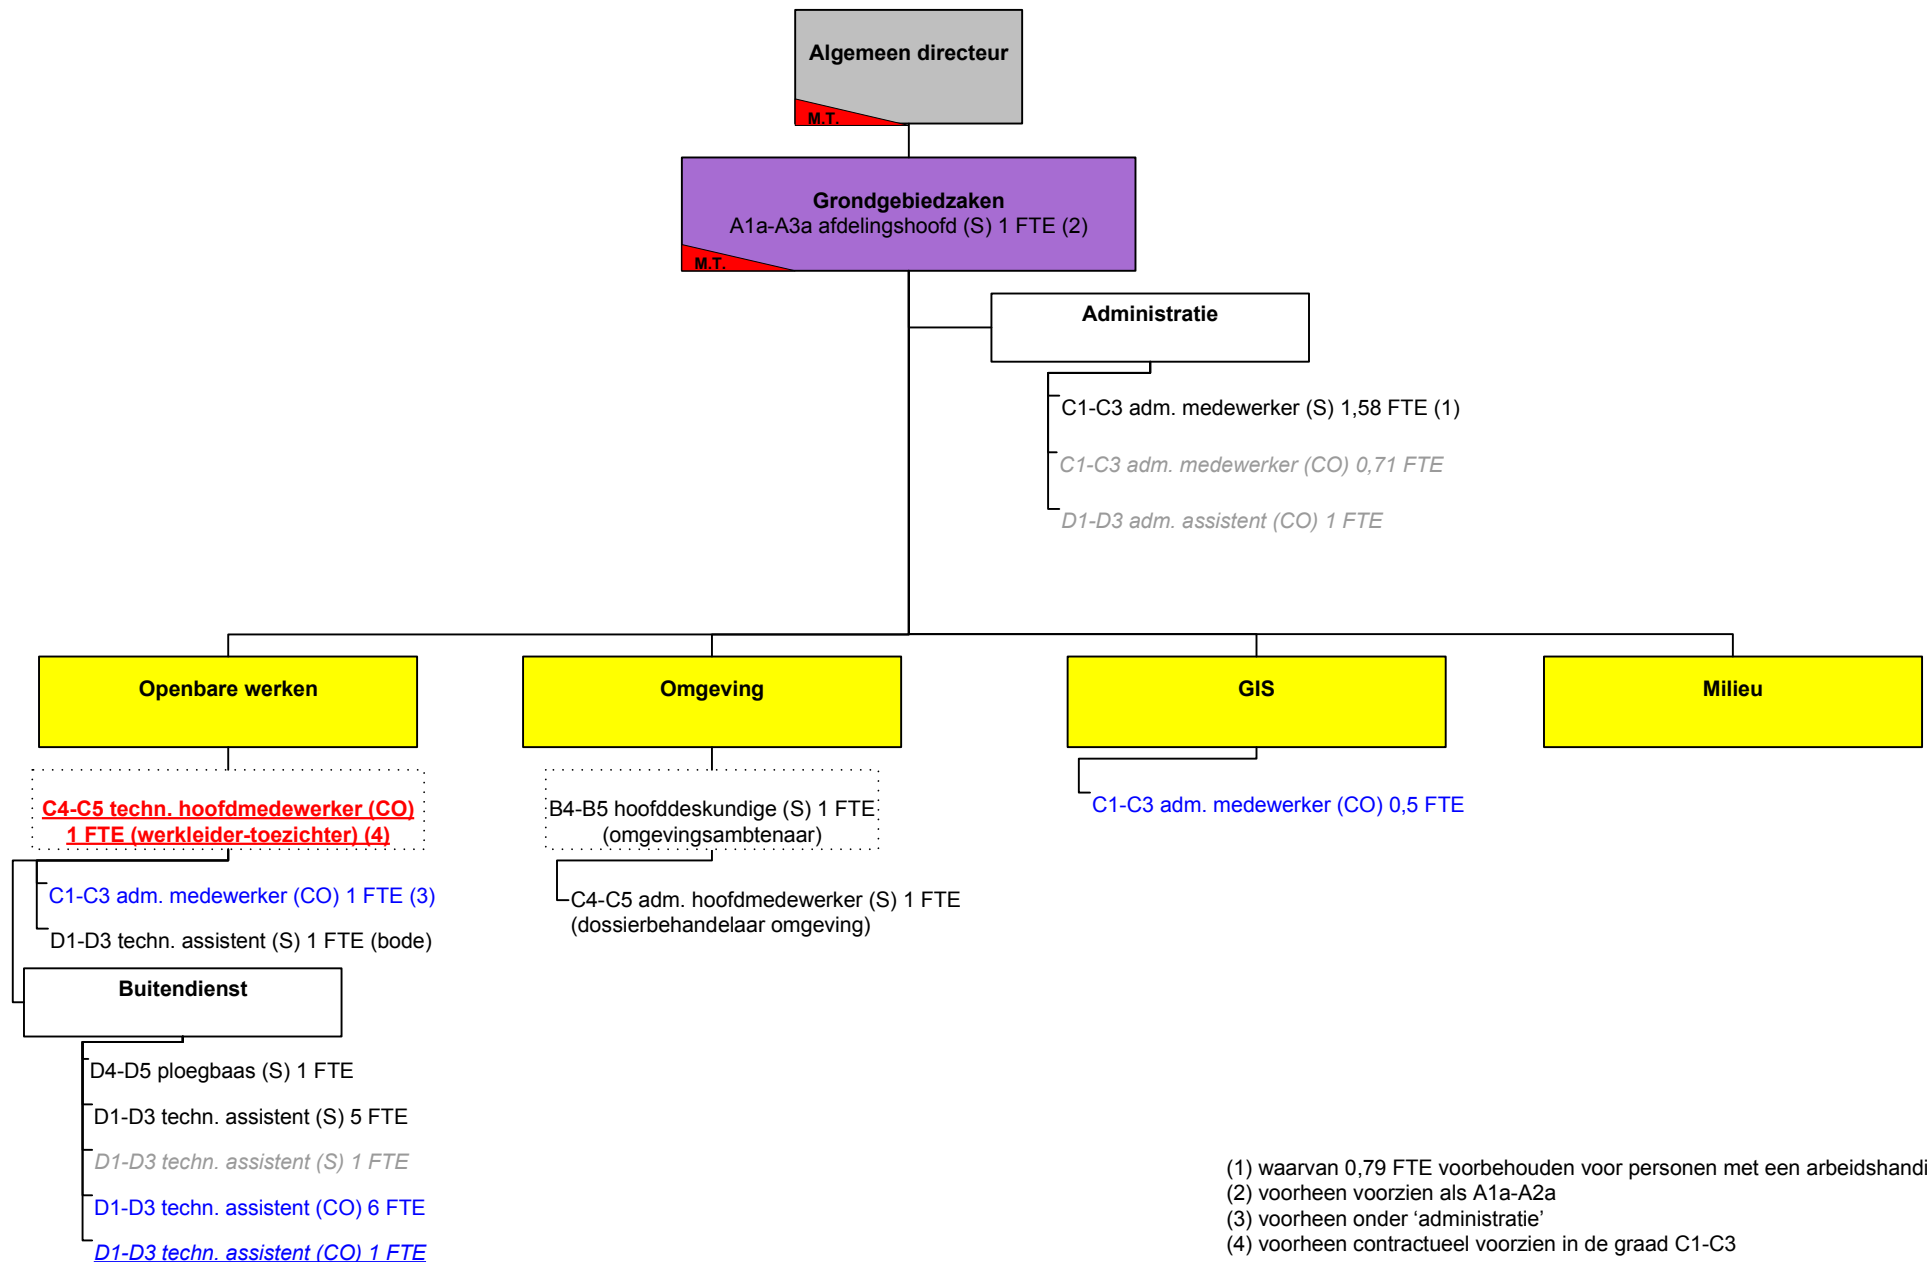

Gemeente & OCMW Bertem

juni 2020

nieuwe structuur

overzicht

(1) Artikel 179 Decreet Lokaal Bestuur: De burgemeester, of in voorkomend geval de schepenen door hem aangeduid, maakt met raadgevende stem deel uit van het managementteam.

(1) OCMW-personeel

(1) waarvan 1 FTE OCMW-personeel
 (2) voorheen voorzien als A1a-A2a

- (1) OCMW-personeel
- (2) voorheen voorzien als A1a-A2a
- (3) voorheen voorzien met de graad B1-B3 deskundige
- (4) geen personeel meer, uitbesteed

- (1) waarvan 0,79 FTE voorbehouden voor personen met een arbeidshandicap
- (2) voorheen voorzien als A1a-A2a
- (3) voorheen onder 'administratie'
- (4) voorheen contractueel voorzien in de graad C1-C3