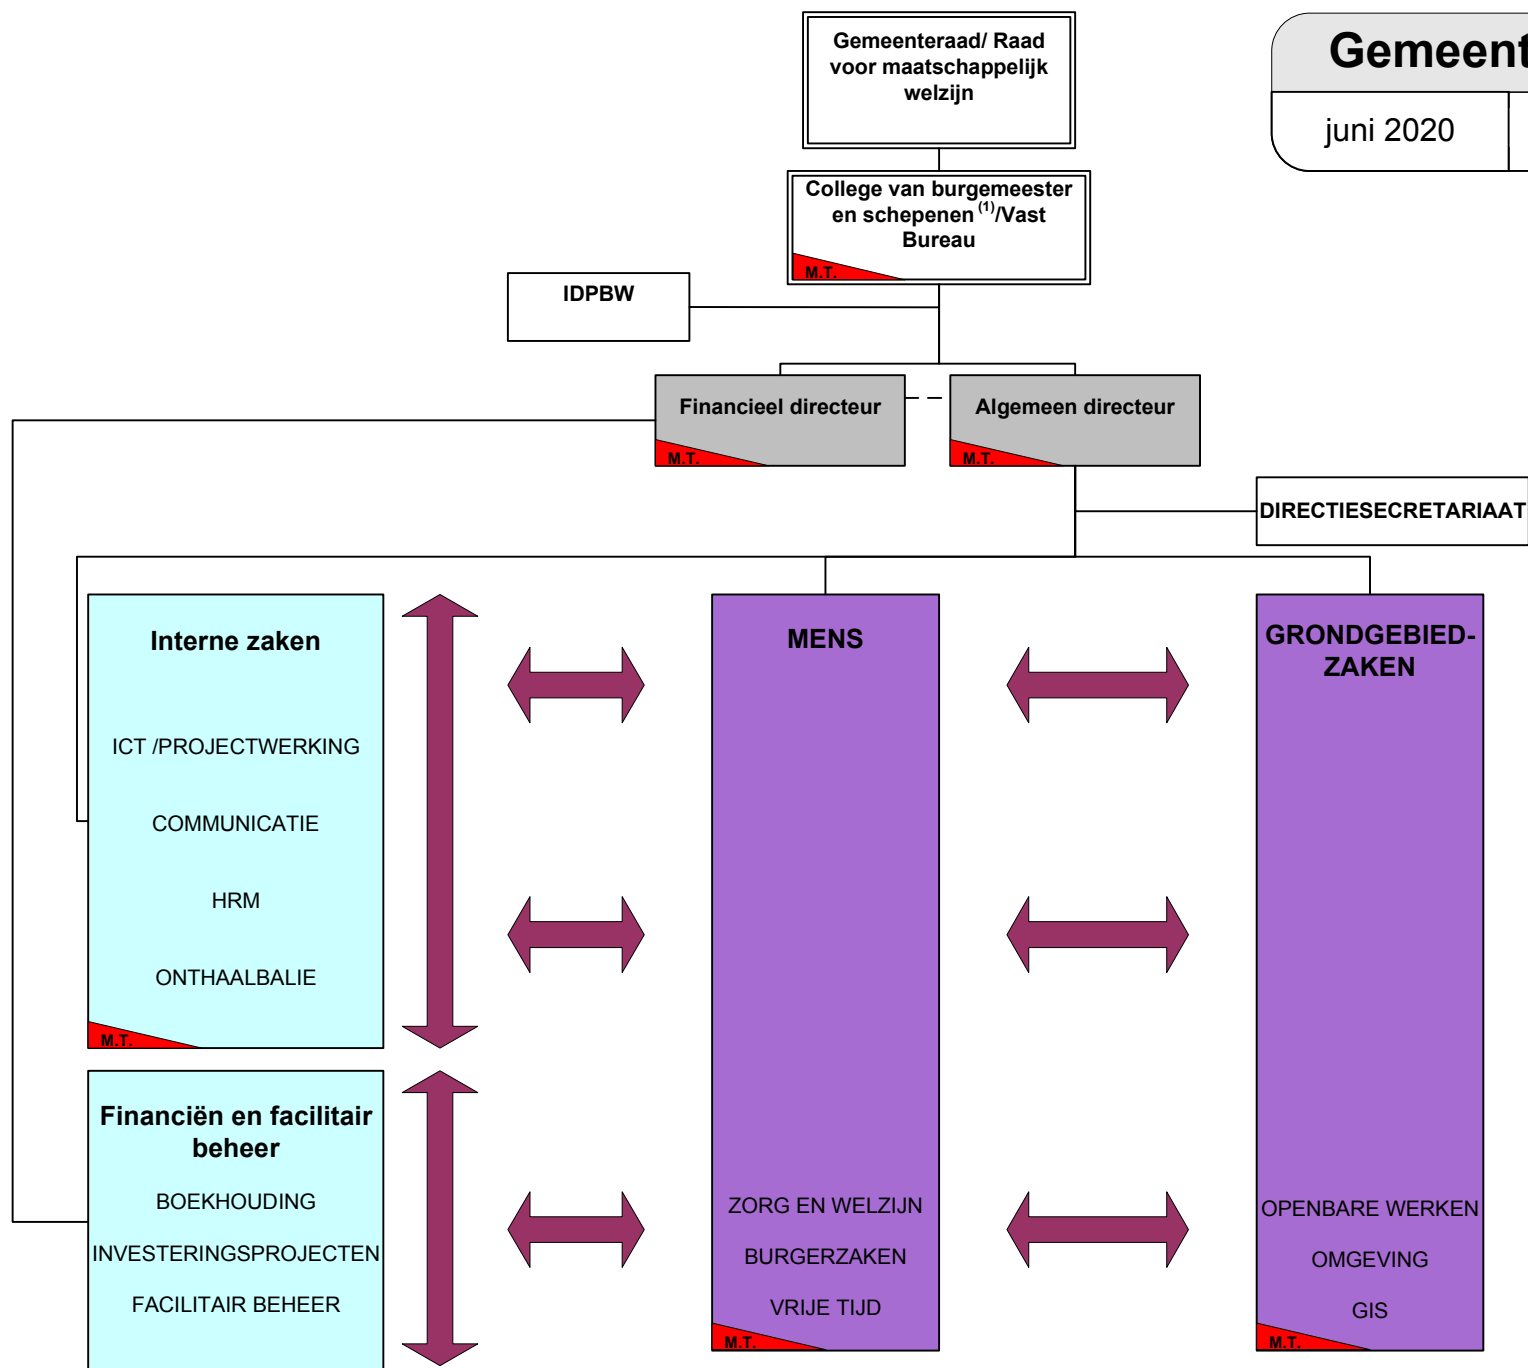

Gemeente & OCMW Bertem

juni 2020

nieuwe structuur

overzicht

(1) Artikel 179 Decreet Lokaal Bestuur: De burgemeester, of in voorkomend geval de schepenen door hem aangeduid, maakt met raadgevende stem deel uit van het managementteam.

(1) OCMW-personeel

(1) waarvan 1 FTE OCMW-personeel
 (2) voorheen voorzien als A1a-A2a

- (1) OCMW-personeel
- (2) voorheen voorzien als A1a-A2a
- (3) voorheen voorzien met de graad B1-B3 deskundige
- (4) geen personeel meer, uitbesteed

- (1) waarvan 0,79 FTE voorbehouden voor personen met een arbeidshandicap
- (2) voorheen voorzien als A1a-A2a
- (3) voorheen onder 'administratie'
- (4) voorheen contractueel voorzien in de graad C1-C3