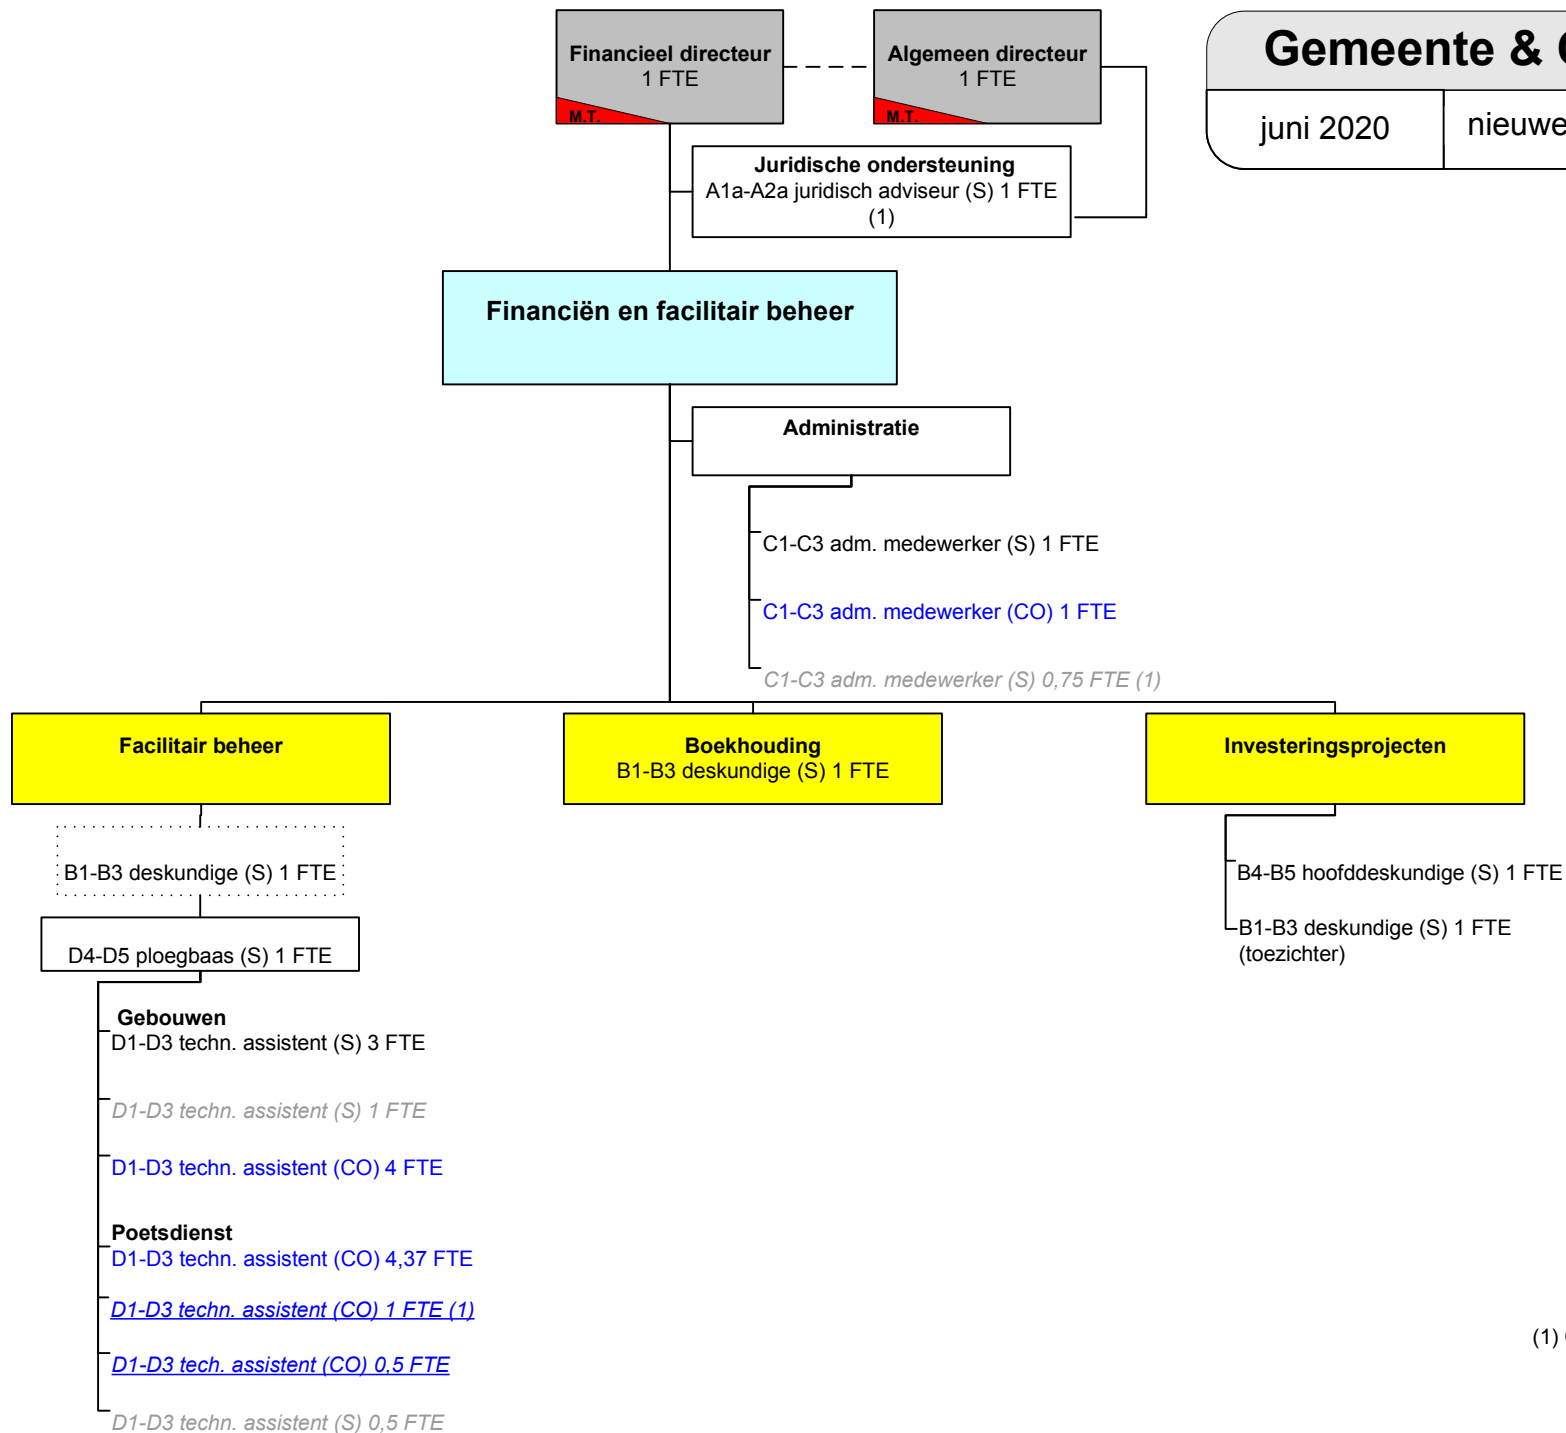

Gemeente & OCMW Bertem

juni 2020

nieuwe structuur

overzicht

(1) Artikel 179 Decreet Lokaal Bestuur: De burgemeester, of in voorkomend geval de schepenen door hem aangeduid, maakt met raadgevende stem deel uit van het managementteam.

(1) OCMW-personeel

(1) waarvan 1 FTE OCMW-personeel
 (2) voorheen voorzien als A1a-A2a

- (1) OCMW-personeel
- (2) voorheen voorzien als A1a-A2a
- (3) voorheen voorzien met de graad B1-B3 deskundige
- (4) geen personeel meer, uitbesteed