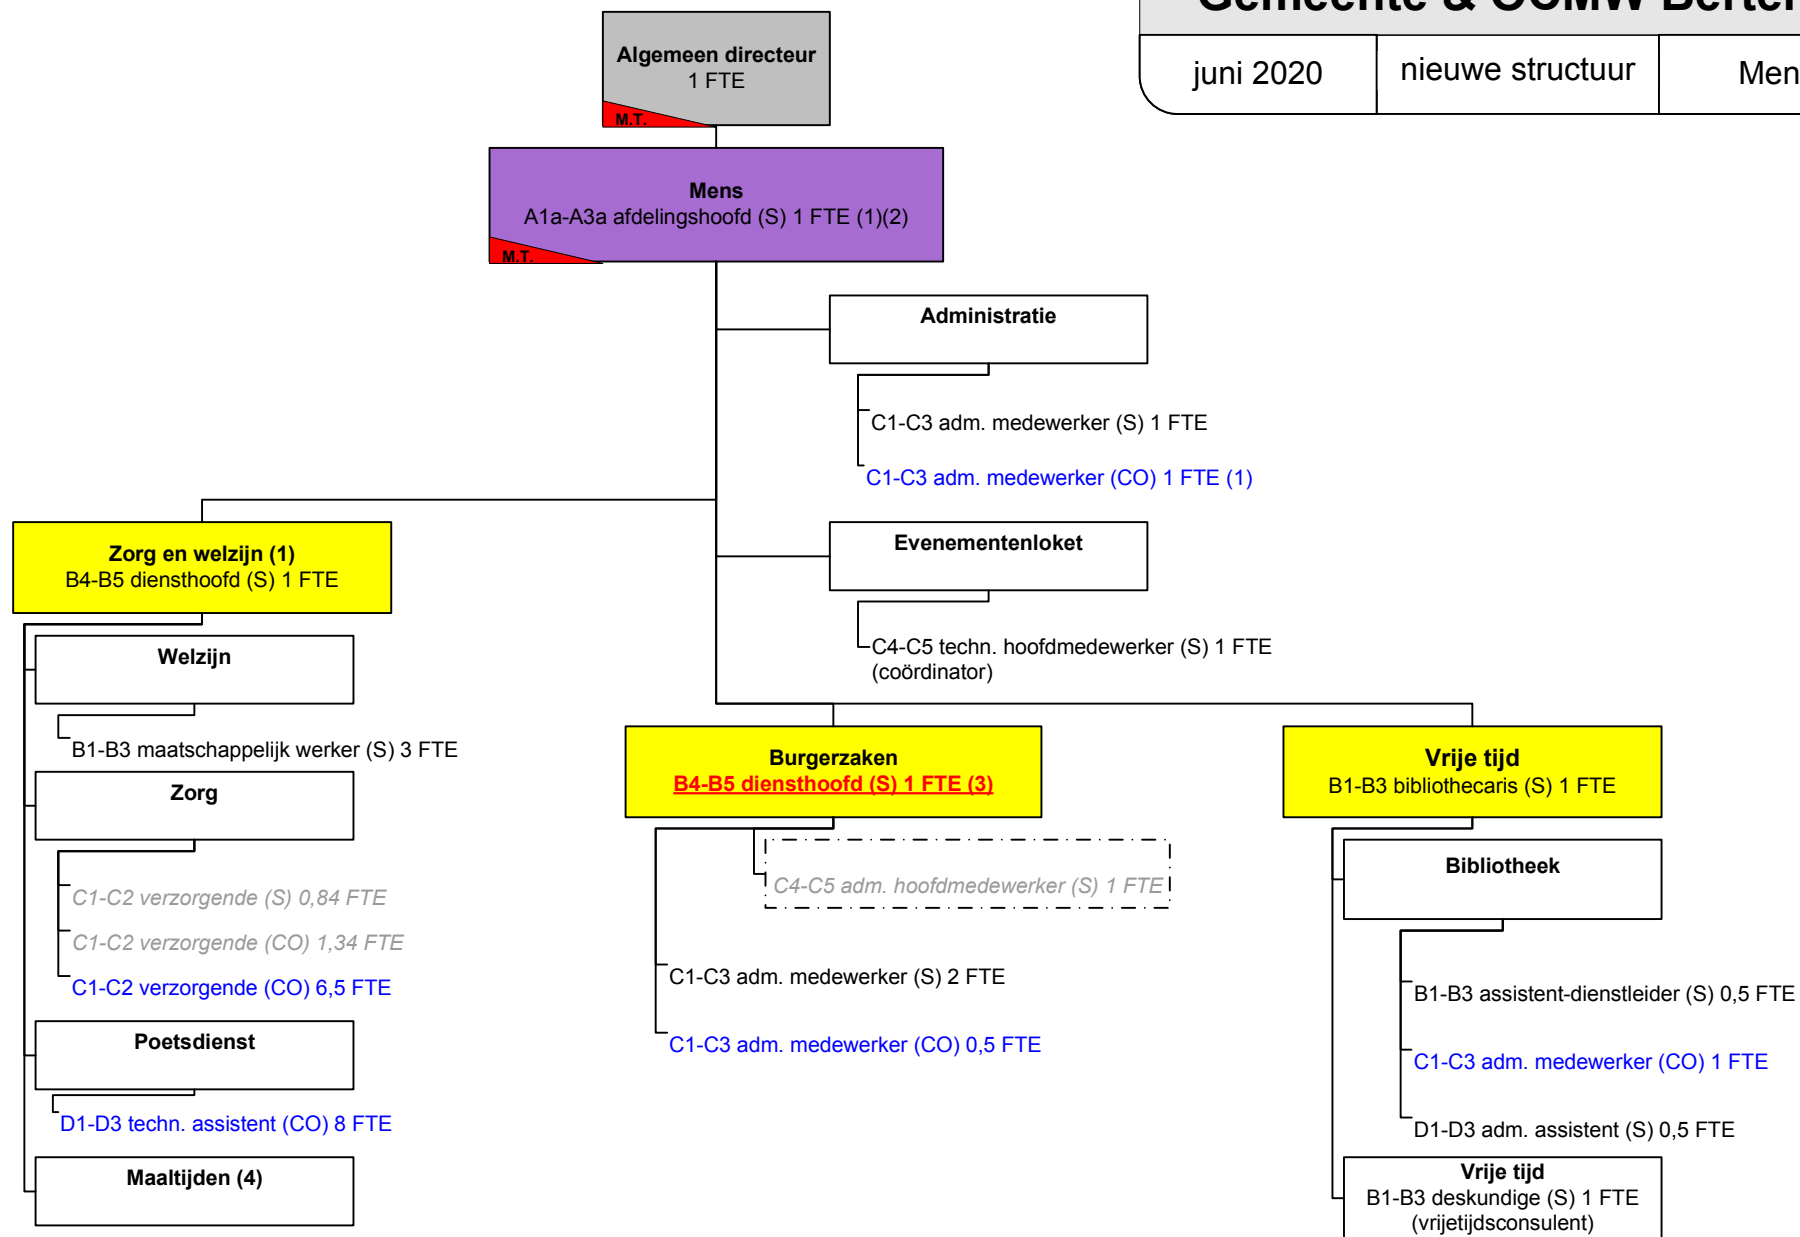

Gemeente & OCMW Bertem

juni 2020

nieuwe structuur

overzicht

(1) Artikel 179 Decreet Lokaal Bestuur: De burgemeester, of in voorkomend geval de schepenen door hem aangeduid, maakt met raadgevende stem deel uit van het managementteam.

(1) OCMW-personeel

(1) waarvan 1 FTE OCMW-personeel
 (2) voorheen voorzien als A1a-A2a

- (1) OCMW-personeel
- (2) voorheen voorzien als A1a-A2a
- (3) voorheen voorzien met de graad B1-B3 deskundige
- (4) geen personeel meer, uitbesteed

- (1) waarvan 0,79 FTE voorbehouden voor personen met een arbeidshandicap
- (2) voorheen voorzien als A1a-A2a
- (3) voorheen onder 'administratie'
- (4) voorheen contractueel voorzien in de graad C1-C3